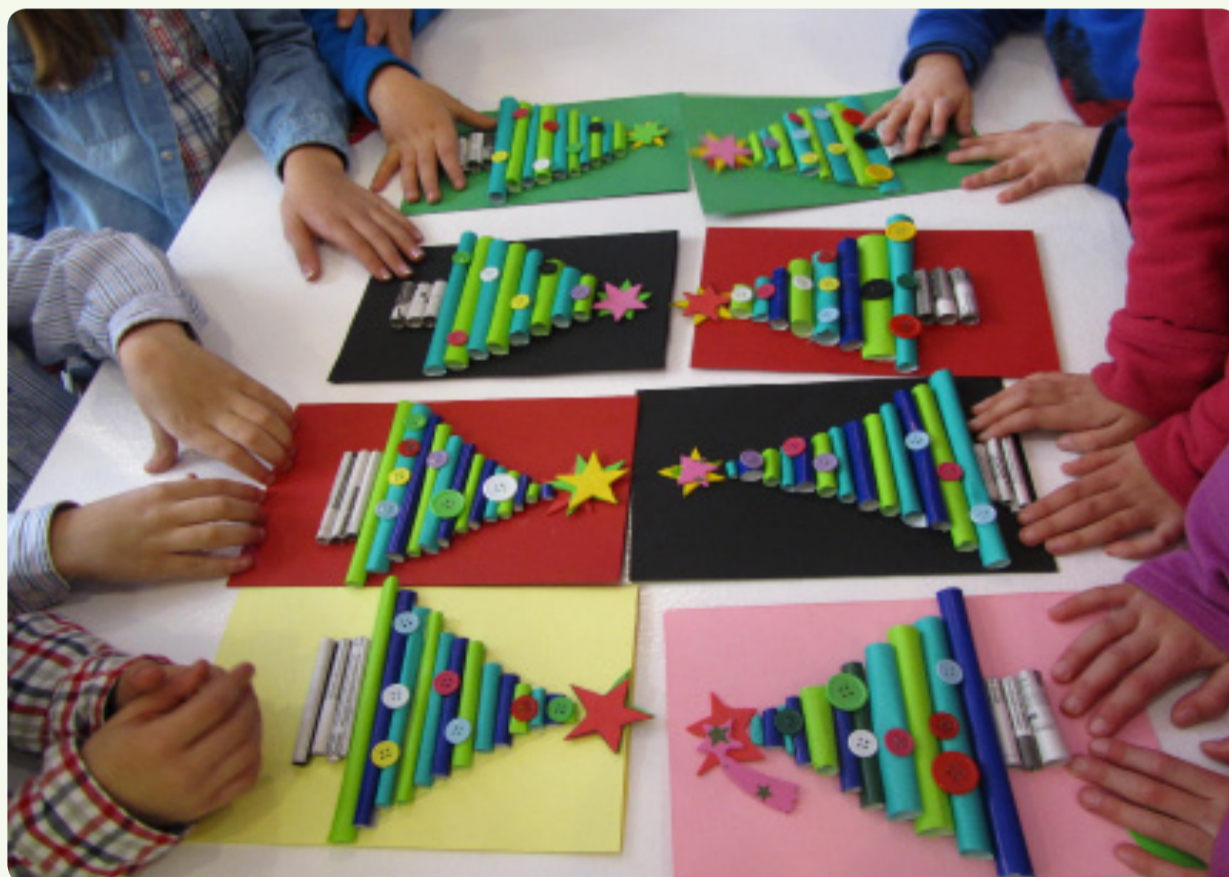

TALLERS INFANTILS DE NADAL

AJUNTAMENT DE VALÈNCIA

REGIDORIA D'ENERGIES RENOVABLES I CANVI CLIMÀTIC

TALLERS DE MANUALITATS AMB RESIDUS

PER A XIQUETS I XIQUETES D'ENTRE 6 I 10 ANYS

DE 11H A 13H

27 DESEMBRE. EL SALER. AV PINARES 1. EDIFICI D'ALCALDIA.

2 GENER. PINEDO. CARRERA DEL RIU 263. EDIFICI D'ALCALDIA.

28 DESEMBRE. LA TORRE. C/ BENIDOLEIG S/N. EDIFICI D'ALCALDIA.

3 GENER. RUSSAFA. C/ MATIAS PERELLÓ 7

29 DESEMBRE. CARPESA. PÇ DEL POBLE. EDIFICI D'ALCALDIA.

4 GENER. PÇ ALMOINA 4, BIO OFICINA

30 DESEMBRE. BENIMAMET- BENIFERRI. PÇ DR XIMENO I.

5 GENER. TRANSITS. C/COMPTES DE LLUMIER 5

ACTIVITAT GRATUÏTA I D'ASSITÈNCIA LLIURE FINS COMPLETAR AFORO

ACOSTANT ELS VALORS AMBIENTALS I DE SOSTENIBILITAT A LA CIUTADANIA

MÉS INFORMACIÓ EN:

OBSERVATORI DEL
CANVI CLIMÀTIC

Observatori del Canvi Climàtic

Carrer Doctor Lluch núm. 60

tel. **96 133 50 71**

correu electrònic: observatori@canviclimatic.org

Bio-Oficina
VALENCIA

Bio-Oficina

Pç de l'Almoina núm. 4

tel. **96 322 04 29**

correu electrònic: bio.oficina@canviclimatic.org